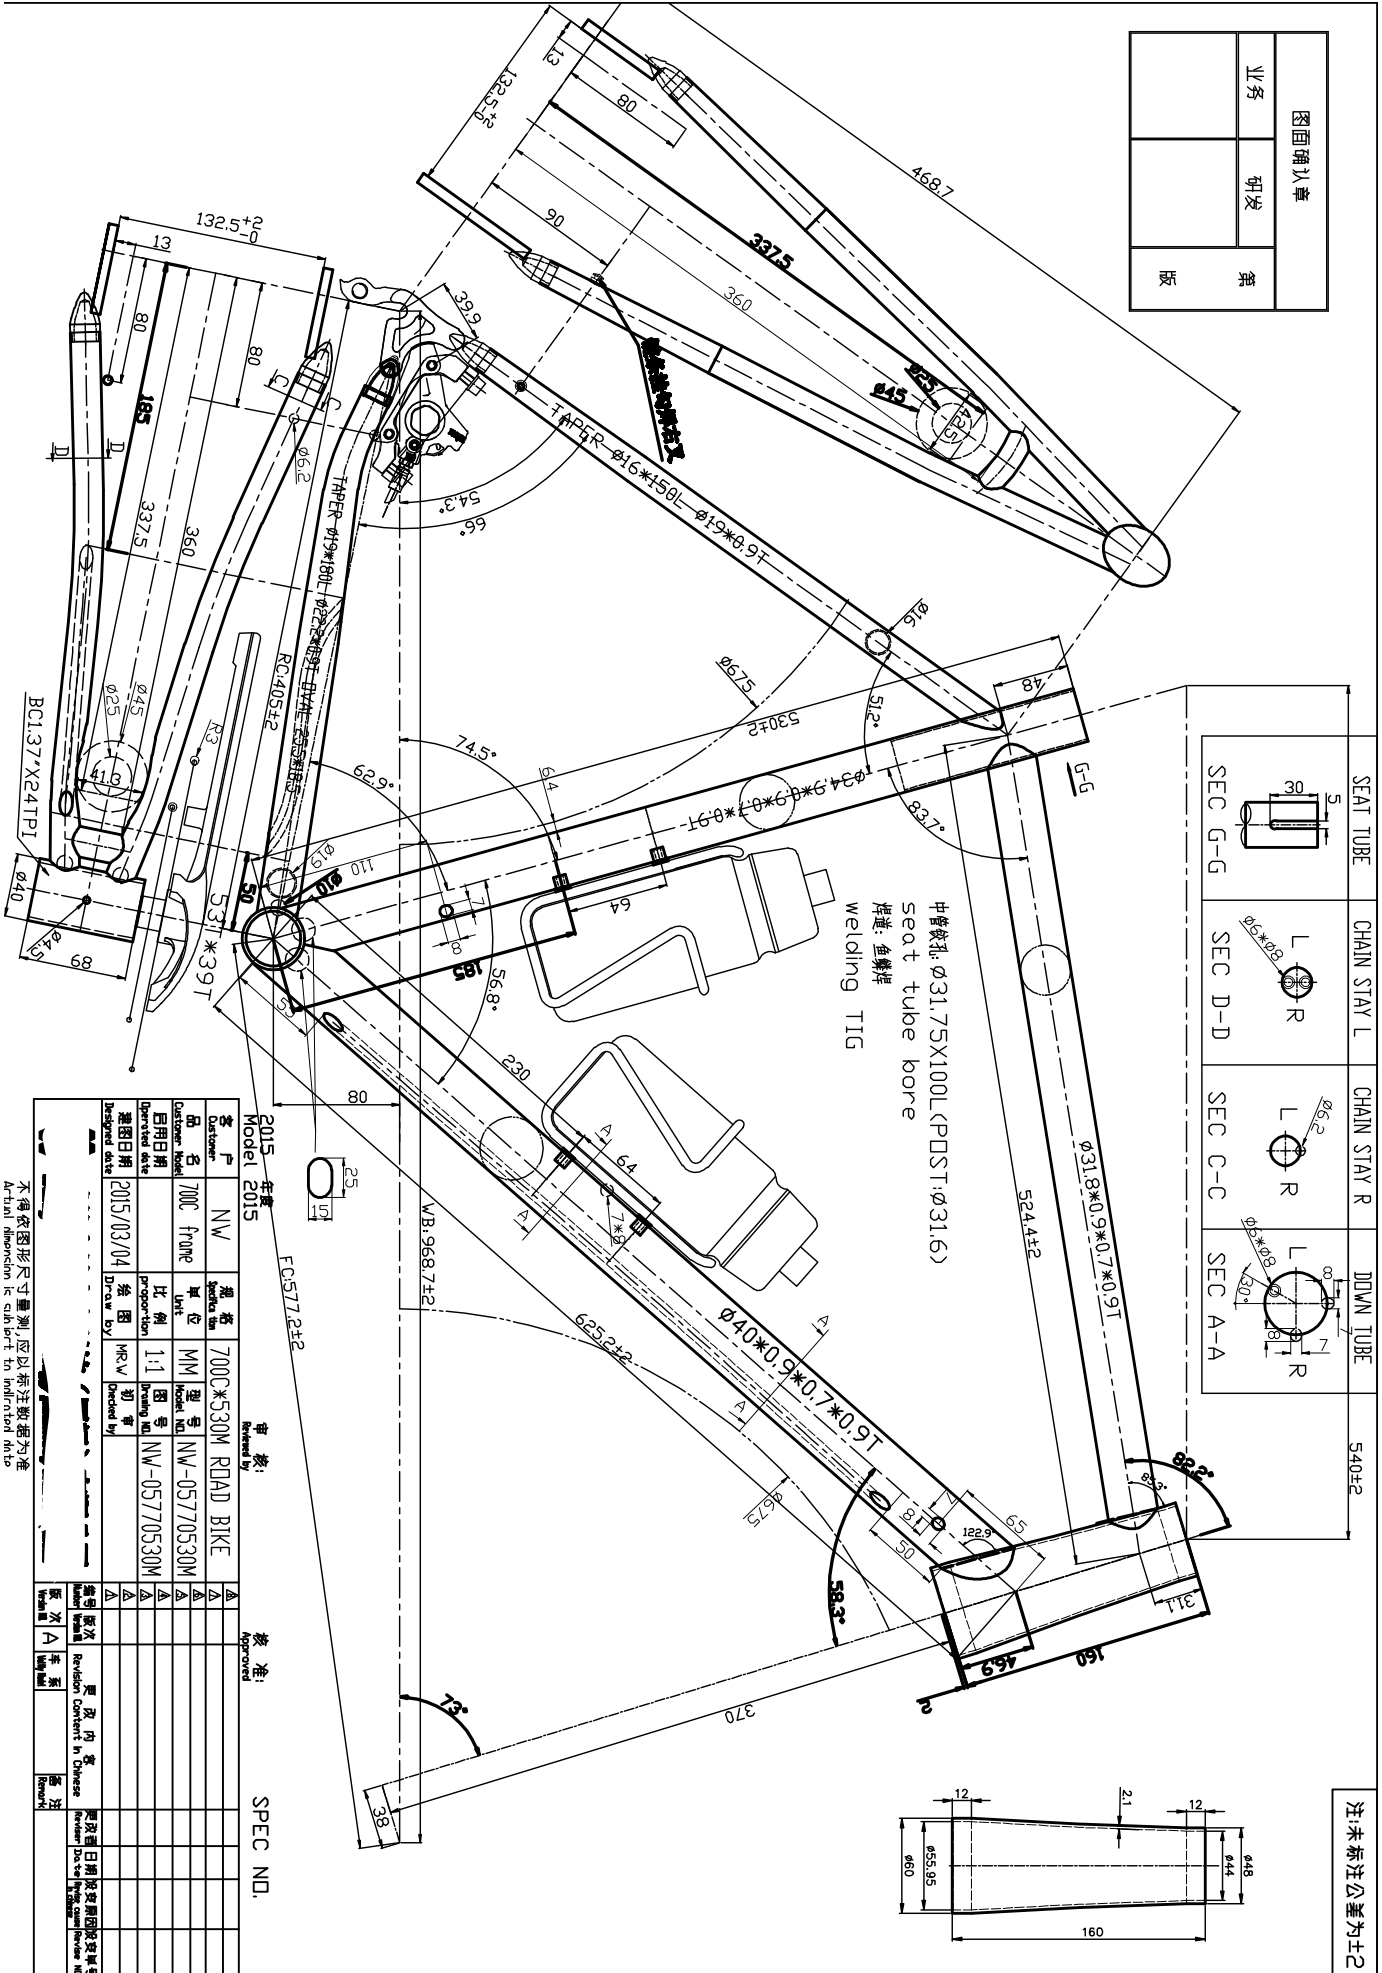

图固确认章		版
业务	研发	

SEAT TUBE	CHAIN STAY L	CHAIN STAY R	DOWN TUBE
SEC G-G	SEC D-D	SEC C-C	SEC A-A

注: 未标注公差为±12

客户名称	700C Frame	客户名称	700C*530M READ BIKE
客户型号	700C	客户型号	700C*530M READ BIKE
日期	2015/03/04	日期	2015/03/04
比例	1:1	比例	1:1
图号	NW-05770530M	图号	NW-05770530M
图名		图名	
设计		设计	
审核		审核	
批准		批准	

不得依图形尺寸量测, 应以标注数据为准
 Actual dimension is standard in indication units